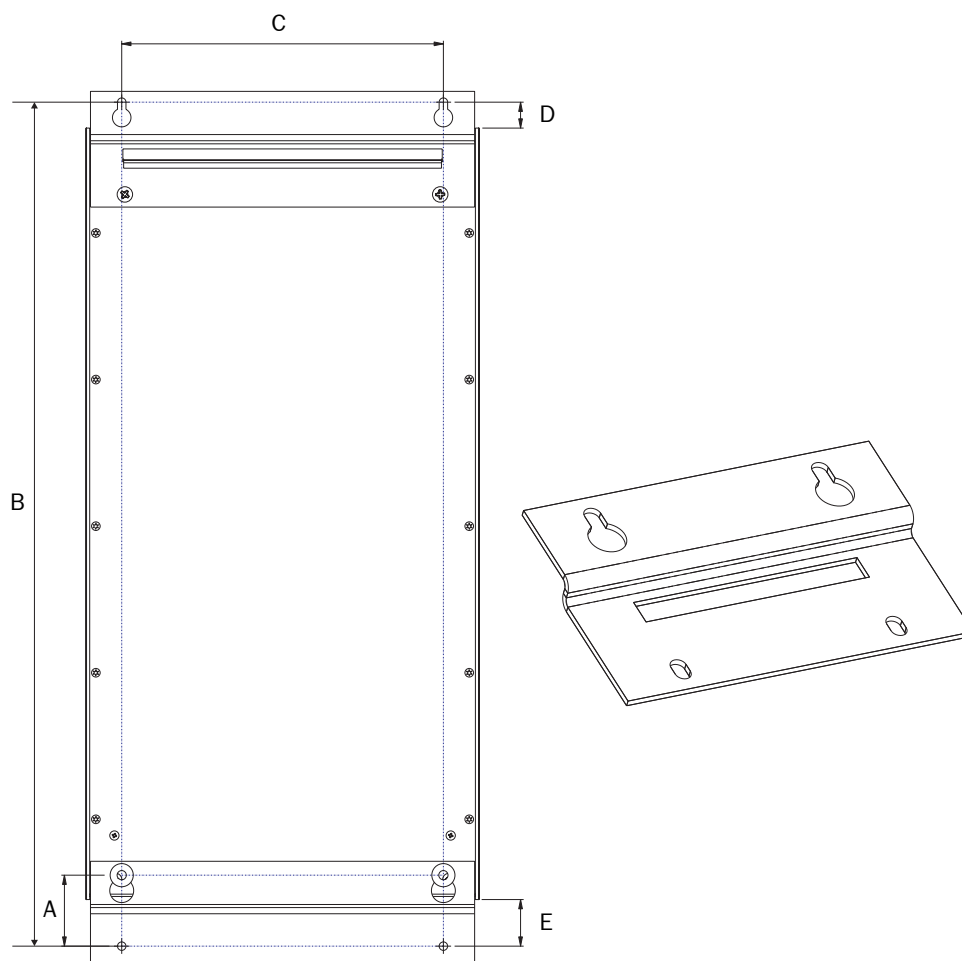

Upper mounting bracket

Article number 01-2334-00 and 01-2334-01.

Monteringsfäste

Bovenst beugel

Oberer Halterung anstelle

Consola de montaje superior

Appui supérieur

03-F122_2

MSF Model	A (mm)	B (mm)	C (mm)	D (mm)	E (mm)
017 - 085	46	370	78.5	17.25	32.2
110 - 145	46	450	128.5	17.25	32.2
170 - 250	46	550	208.5	17.25	32.2

Article number: 01-3104-11